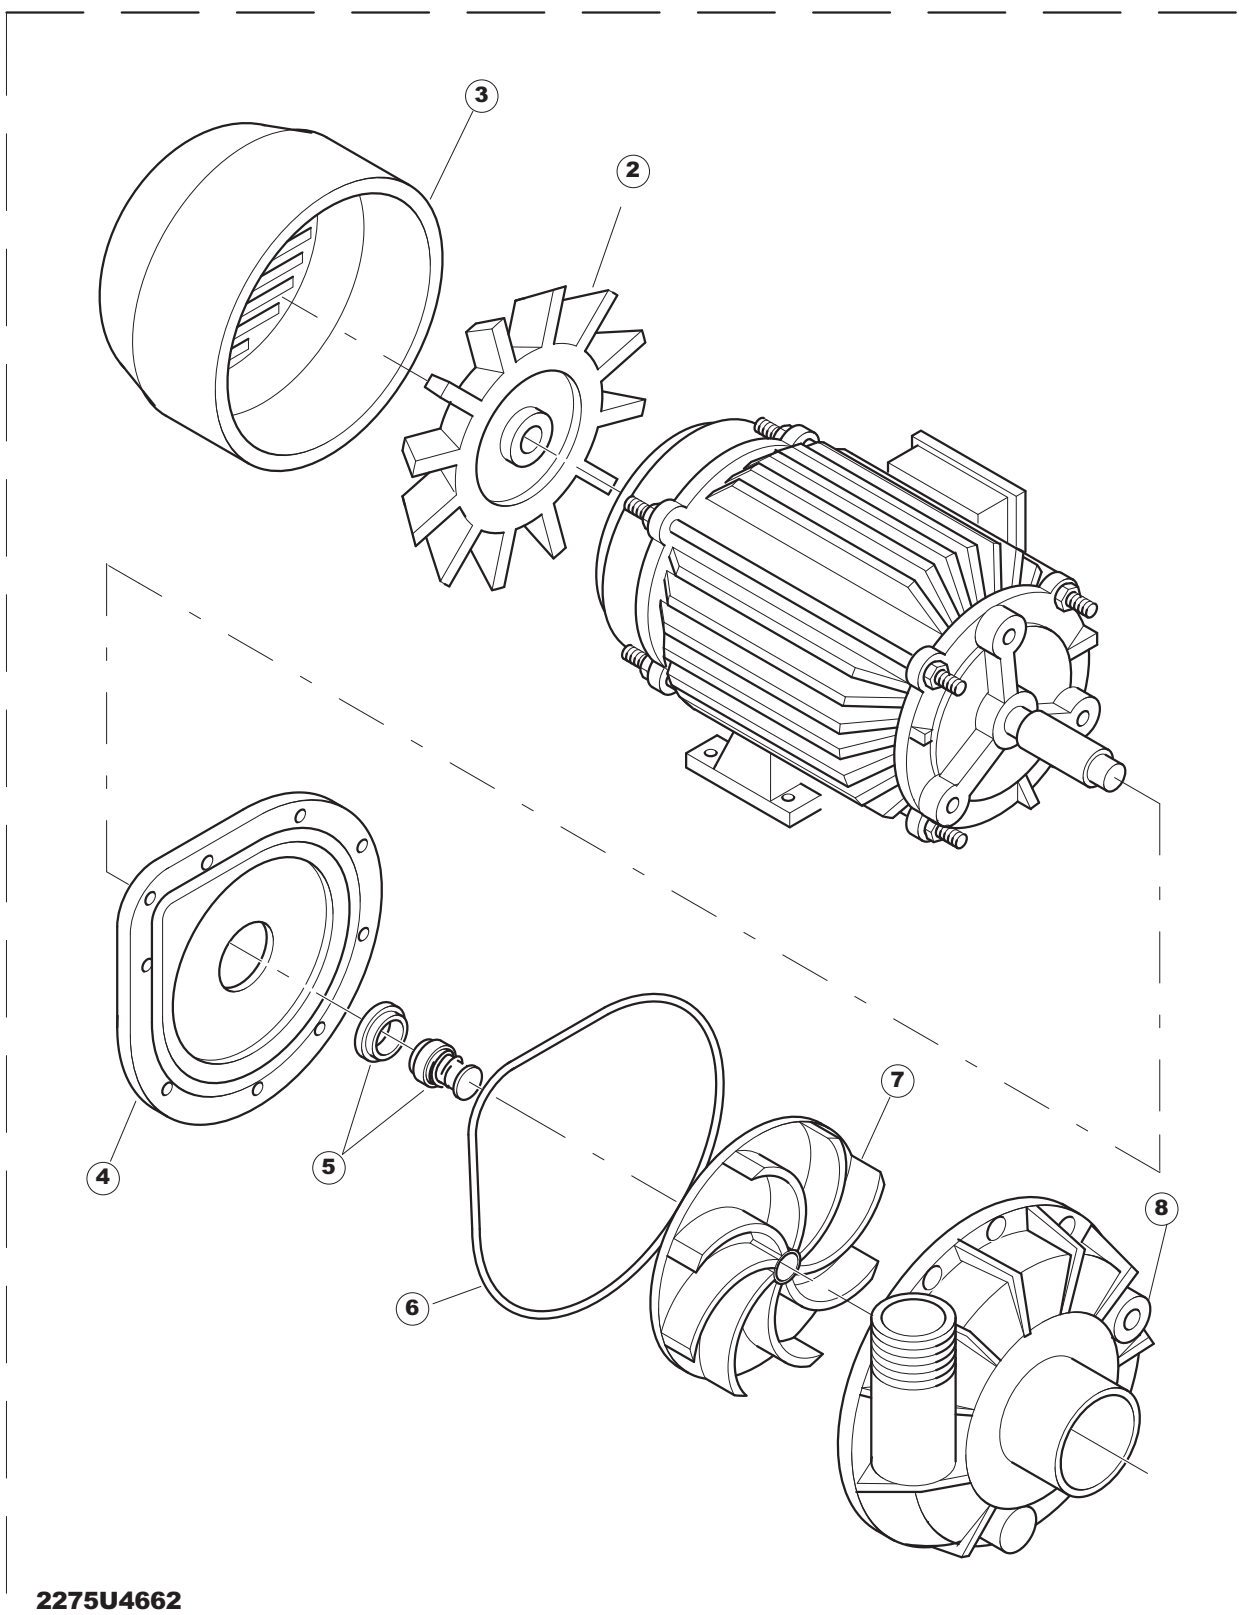

2275U4662

1